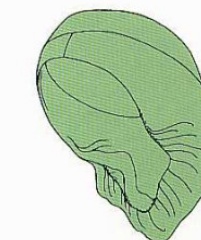

- Čepice se štítkem -

bílá . . . . . obj.č. **105120**

Jednorázová čepice se štítkem, vhodná pro personál
v gastronomických provozech, v laboratořích, čistých
provozech atd.