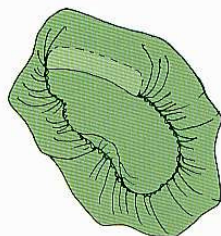

### - Astro -

potní páska, modrá . . . . . obj.č. **102040**

potní páska, zelená . . . . . obj.č. **102043**

Vázací čepice úplně kryjící vlasovou část hlavy a krk.  
Čepice je v prostoru čela opatřena jemnou potní páskou.

### - Chirurgická čepice -

zelená . . . . . obj.č. **103043**

### - Lady -

modrá . . . . . obj.č. **104040**

bílá . . . . . obj.č. **104042**

zelená . . . . . obj.č. **104043**

Dámská čepice vázání vzadu.