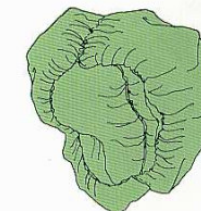

### - Lady -

modrá . . . . . obj.č. **104040**

bílá . . . . . obj.č. **104042**

zelená . . . . . obj.č. **104043**

Dámská čepice vázání vzadu.

### - Baret -

modrá . . . . . obj.č. **105040**

bílá . . . . . obj.č. **105042**

zelená . . . . . obj.č. **105043**

Obvod čepice stahuje jemná všitá gumička.

### - Afro -

modrá . . . . . obj.č. **106040**

zelená . . . . . obj.č. **106043**

Dámská čepice, po obvodu čepice a jejím středem všitá  
jemná gumička.