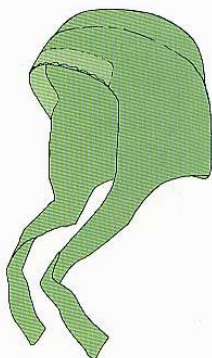

### - Astro -

potní páska, modrá . . . . . obj.č. **102040**

potní páska, zelená . . . . . obj.č. **102043**

Vázací čepice úplně kryjící vlasovou část hlavy a krk.  
Čepice je v prostoru čela opatřena jemnou potní páskou.

### - Chirurgická čepice -

zelená . . . . . obj.č. **103043**

### - Lady -

modrá . . . . . obj.č. **104040**

bílá . . . . . obj.č. **104042**

zelená . . . . . obj.č. **104043**

Dámská čepice vázání vzadu.