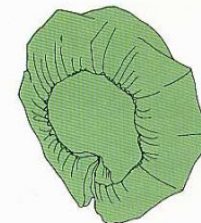

### - Lady -

modrá . . . . . obj.č. **104040**

bílá . . . . . obj.č. **104042**

zelená . . . . . obj.č. **104043**

Dámská čepice vázání vzadu.

### - Baret -

modrá . . . . . obj.č. **105040**

bílá . . . . . obj.č. **105042**

zelená . . . . . obj.č. **105043**

Obvod čepice stahuje jemná všitá gumička.